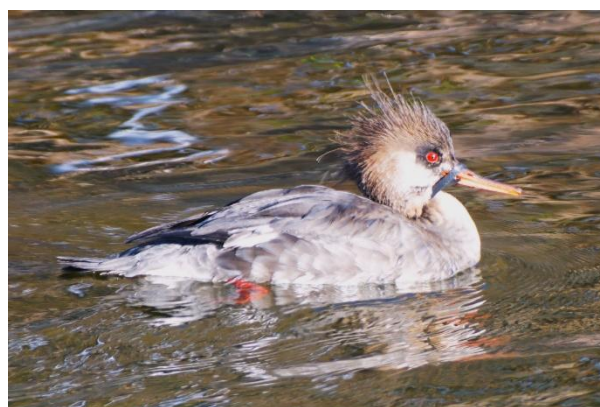

【森の鳥】 リュウキュウサンショウクイ (2024年12月10日撮影)

【海辺の鳥】(湖の鳥) ウミアイサ (第1回冬羽・若いオス)

(2026年1月8日撮影)

※ 嘴(くちばし)の周囲に、板ゴム状の物が巻き付いていました。