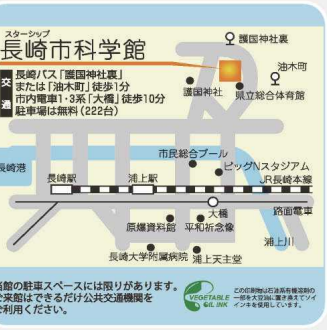

ご予約・お申込み・お問合せ 長崎市科学館 (TEL: 095-842-0505) ⚠️ 掲載内容が変更・中止となる場合があります。
お申込みいただいた個人情報は参加者管理以外には使用いたしません。 個人情報保護管理者: 運営マネージャー

長崎市科学館
指定管理者 長崎ダイヤモンドスタッフ株式会社
所 852-8035 長崎県長崎市油木町7番2号
時 9:30開館~17:00閉館
駐 無料(9:00開場~17:00閉場)
お問合せ
TEL: 095-842-0505 FAX: 095-842-2082
Eメール: starship@nagasaki-kagakukan.jp
サイト: https://www.nagasaki-kagakukan.jp/

2F サイエンスショップ 平日 10:00~16:00まで 土日祝 9:30~16:30まで	4F 天文台(約30分) ①10:30~ ②13:00~ 天候不良時は 中止	★ 観覧料 ※2026年4月~	一般 (大人) ¥610 (回:¥480)	小・中・高 ¥310 (回:¥240)	未就学児 (0~6才) 無料
3F 展示室 乗り物タイムスケジュール 宇宙船アドベンチャー号 9:45~16:45 稼働 定員:12名 ※12:30~13:00、15:30~16:00 休止	プラネタリウム ¥720 (回:¥570)	プラネタリウム ¥360 (回:¥280)	セット (展+プラ) ¥1,200	¥600	無料
地蔵体験ステージ 9:45~16:45 稼働 定員:12名 ※12:00~12:30、15:00~15:30 休止	※「長崎市内高齢」プラネのタペペ割」減免はR.8/31で終了しました。				

スターシップフェスタ 春号 2026.4月6日

長崎市科学館 春の特別展示
草野 仁

国際宇宙ステーション
「きぼう」日本実験棟
米国の船外活動(EVA)中に撮影された
「きぼう」日本実験棟(JEM)の全景
提供: JAXA/NASA

JAXAのちゆちゆ展

~スゴいぞ! 日本の宇宙開発~

ロケットや人工衛星・探査機模型の
展示や国際宇宙ステーションでの
取り組みを紹介するよ!

関連イベントはHPでチェック!!
ロケットの工作や実験もあるよ

2026 3/21(土)~5/10(日)

入場無料

9:30-17:00 最終入場 16:30
※初日 10:00 会場 最終日 9:30-16:00 (最終入場 15:30)
休館日 3/23(月)、4/7(火)、13(月)、20(月)、27(月)、5/7(木)

長崎市科学館 【長崎市 油木町】
2F 学習室

主催 / 長崎市科学館 (指定管理者: 長崎ダイヤモンドスタッフ株式会社) 共催 / NCC 長崎文化放送 提供 / JAXA | 宇宙航空研究開発機構